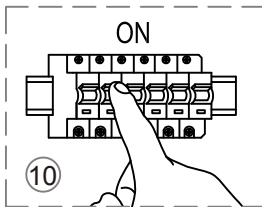

# miloox®

Model:1744.153

G9x1x40W MAX,  
220~240V 50/60Hz

Imported from Sforzin Illuminazione,  
Viale dell'industria 21.20037.Paderno  
Dugnano-Milano Italy.Made in China  
[www.miloox.it](http://www.miloox.it)