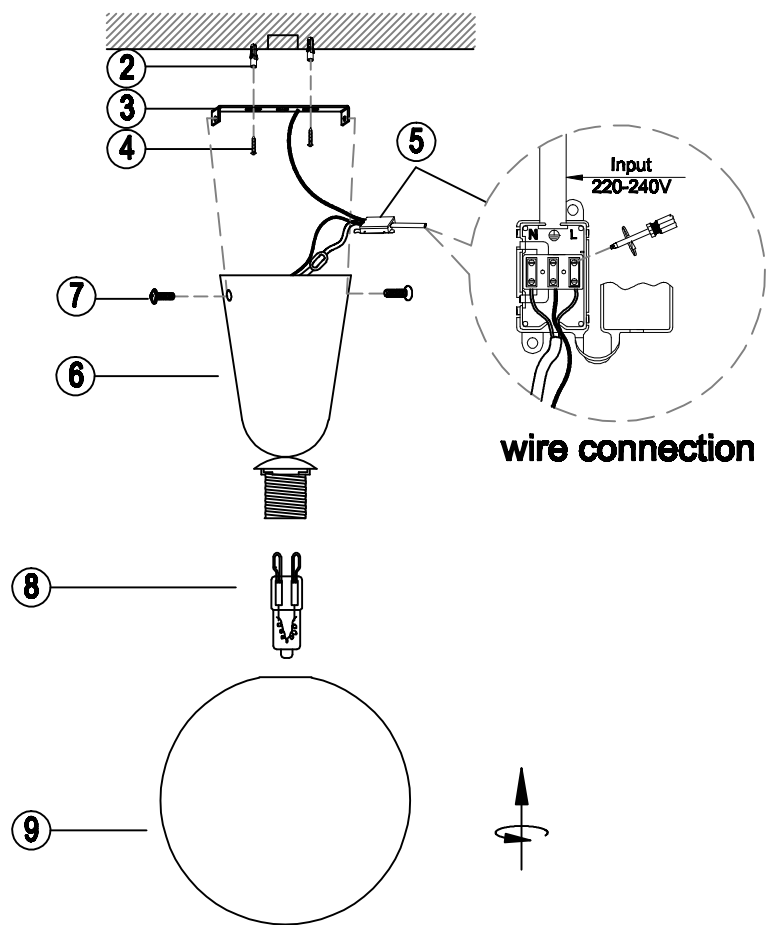

# miloox®

Model:1744.153

G9x1x40W MAX,  
220~240V 50/60Hz

Imported from Sforzin Illuminazione,  
Viale dell'industria 21.20037.Paderno  
Dugnano-Milano Italy.Made in China  
[www.miloox.it](http://www.miloox.it)